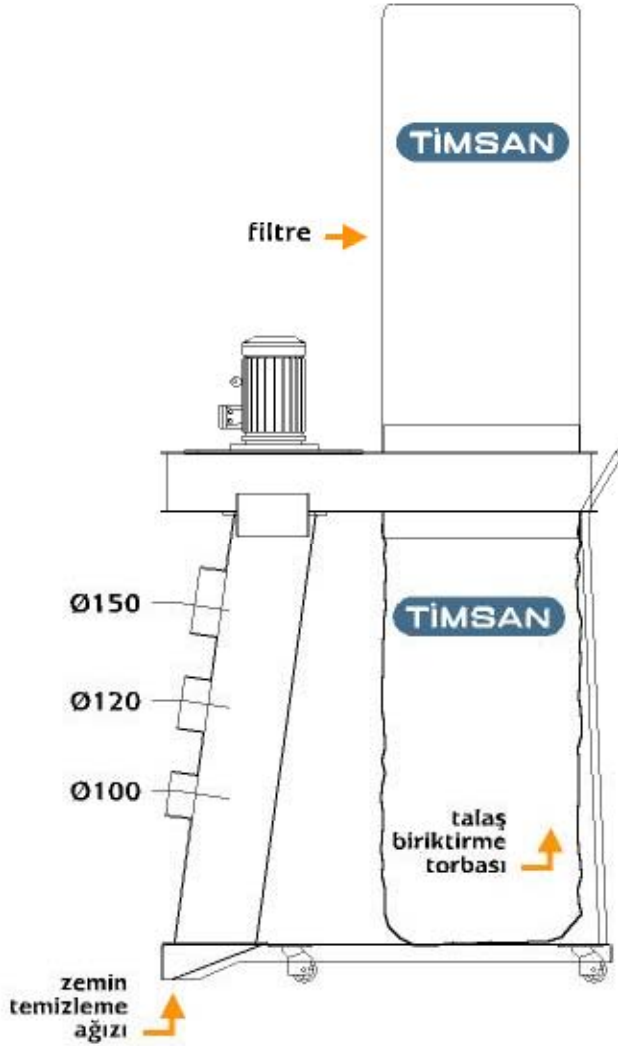

Pratik

Talaş Filtre ve Süpürgesi

TİMSAN

Talaş Filtre & Süpürgesi

Teknik Özellikler

Model	Debi (m3/h)	Basınç (mmSS)	Motor gücü (kW)	Biriktirme hacmi (litre)	Boy (mm)	En (mm)	Yükseklik (mm)
Pratik-15	2200	135	1,5	150	1030	510	2185
Pratik-22	3200	165	2,2	150	1080	650	2185